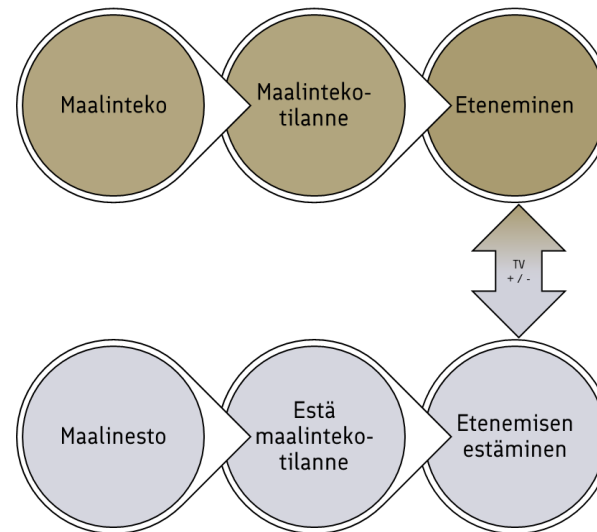

Miksi?

- MM / EM -turnaus / UCL
- Liigat vs Pääsarjat Euroopassa 2022
- Valmennuslinjan nostot

Vuosittainen tarkastelu, jonka tuloksia hyödynnetään aktiivisesti esim. valmentajakoulutuksessa, Huuhkaja- ja Helmaripolun koulutustoiminnassa tai vaikkapa pelaajakehityshenkilöstön seurakäynneillä.

Muoto ja käsiteltävät asiat voivat vaihdella vuosittain.

JOHDANTO

- Analyysien tarkoituksena on ymmärtää joukkue- ja pelaajatasoisen toiminnan nykytilaa kansainvälisellä huipulla, ja sen asettamia vaatimuksia pelaajakehitykselle.
- **Edelleen tarkoituksena on tarkastella lajin trendien ja joukkue- sekä pelaajatasoisten vaatimusten ja toiminnan toteutumista huipputasolla, pääsarjoissa, Suomen eri maajoukkueissa, etenkin miesten A-maajoukkue- ja naisjoukkue- tasoilla:** missä onnistumme, missä on kehitettävää?
- Analyysin peruslähtökohtana on analysoida ottelumenestykseen vaikuttavia tilanteita ja näistä johdettavia muuttujia pelianalyysien yleismaailmallisen viitekehyksen kautta.